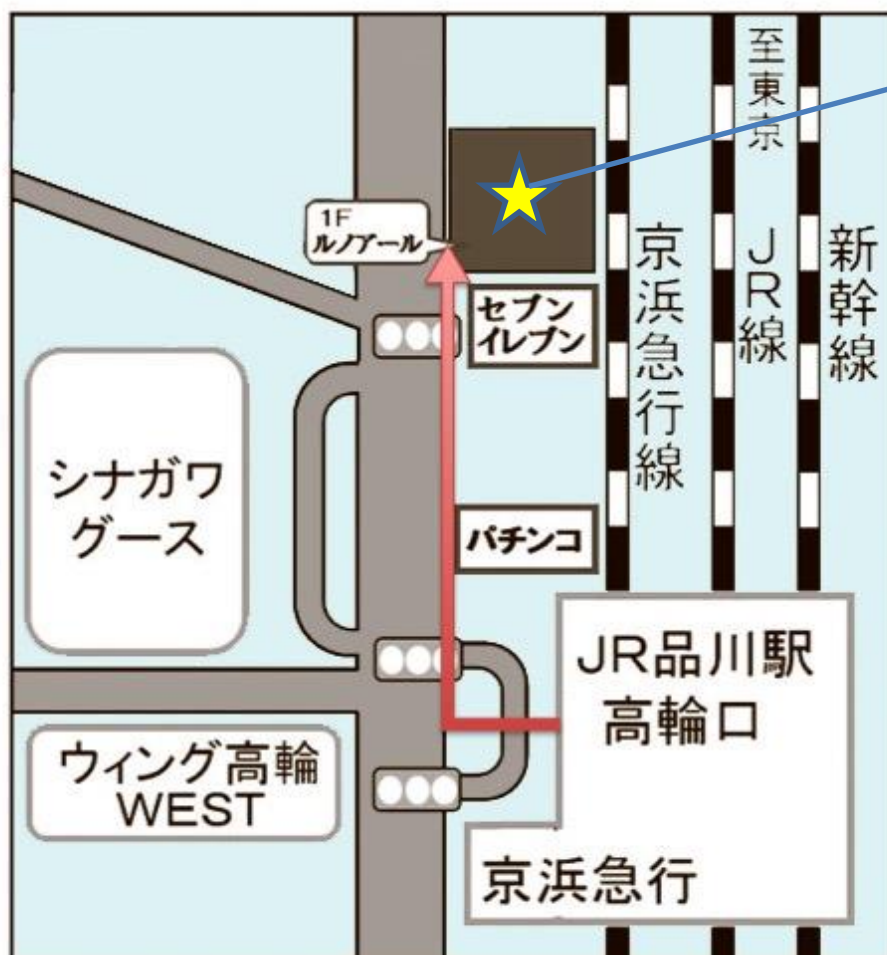

# 【 案 内 地 図 】

## しごとのプロ出版株式会社

〒108-0074

港区高輪 3-25-22 高輪カネオビル 6F

Tel.03-6277-0444 FAX : 03-6277-0445

URL:<http://www.s-samurai.com>

しごとのプロ出版

【 ビル外観 】

JR 山手線 品川駅 高輪口 徒歩 2 分

京急本線 品川駅 高輪口 徒歩 2 分

「ルノアール」が目印のビル 6F です。

★最寄駅から

JR 山手線 品川駅 高輪口 徒歩 2 分

京急本線 品川駅 高輪口 徒歩 2 分

JR 横須賀線 品川駅 高輪口 徒歩 2 分

京急本線 品川駅 高輪口 徒歩 2 分

★羽田空港から

東京モノレール 羽田空港第 1 ビル駅 → 浜松町 → JR 品川

JR 品川駅からの道順

改札を出て高輪口へ

高輪口階段へ

階段を下ります

角右方向、道沿い真っ直ぐ…

真っすぐ、道沿いへ

右角 KINOKUNIYA を右へ