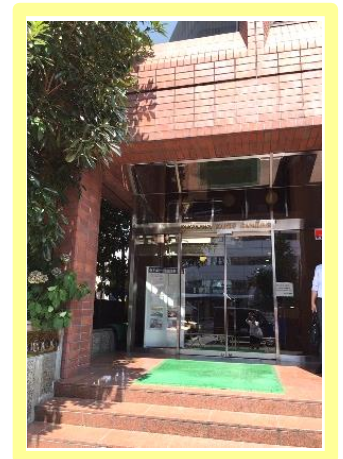

京急本線 品川駅 高輪口 徒歩 2 分

「ルノアール」が目印のビル 6F です。

★最寄駅から

JR 山手線 品川駅 高輪口 徒歩 2 分

京急本線 品川駅 高輪口 徒歩 2 分

JR 横須賀線 品川駅 高輪口 徒歩 2 分

京急本線 品川駅 高輪口 徒歩 2 分

★羽田空港から

東京モノレール 羽田空港第 1 ビル駅 → 浜松町 → JR 品川

JR 品川駅からの道順

改札を出て高輪口へ

高輪口階段へ

階段を下ります

角右方向、道沿い真っ直ぐ…

真っすぐ、道沿いへ

右角 KINOKUNIYA を右へ

右手『ルノアール』のビルです。

このビル 6F です。  
お疲れ様でした！！