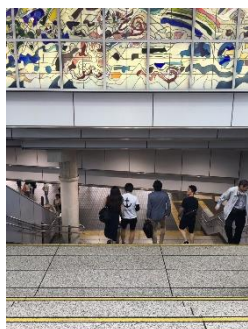

東京モノレール 羽田空港第 1 ビル駅 → 浜松町 → JR 品川

JR 品川駅からの道順

改札を出て高輪口へ

高輪口階段へ

階段を下ります

角右方向、道沿い真っ直ぐ…

真っすぐ、道沿いへ

右角 KINOKUNIYA を右へ